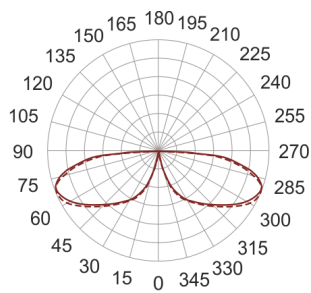

KHA 5 LED NW ALU

155

— C0-C180 ····· C90-C270

Słupek oświetleniowy montowany bezpośrednio w podłożu. Przeznaczony do oświetlenia dekoracyjno-architektonicznego. Obudowa wykonana ze stali nierdzewnej pomalowanej na kolor czarny. Klosz wykonany z odpornego na uderzenia PC.

- IP: 66
- Barwa światła: 3500-4000, Zimna
- Strumień świetlny oprawy: 606 lm

Nazwa	Kod	Kolor	Zasilanie	Moc	Typ źródła światła	Strumień świetlny oprawy	Temperatura barwowa
KHA 5 LED NW ALU	6060196	ALUMINIUM	230V	16W	LED	606 lm	4000K