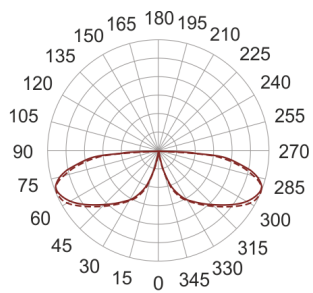

# KHA 5 LED NW ALU

155

— C0-C180      ····· C90-C270

Słupek oświetleniowy montowany bezpośrednio w podłożu. Przeznaczony do oświetlenia dekoracyjno-architektonicznego. Obudowa wykonana ze stali nierdzewnej pomalowanej na kolor czarny. Klosz wykonany z odpornego na uderzenia PC.

- IP: 66
- Barwa światła: 3500-4000, Zimna
- Strumień świetlny oprawy: 606 lm

Nazwa	Kod	Kolor	Zasilanie	Moc	Typ źródła światła	Strumień świetlny oprawy	Temperatura barwowa
<a href="#">KHA 5 LED NW ALU</a>	6060196	ALUMINIUM	230V	16W	LED	606 lm	4000K