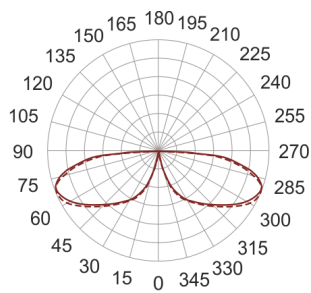

KHA 5 LED NW CZARNY

— C0-C180 C90-C270

Słupek oświetleniowy montowany bezpośrednio w podłożu. Przeznaczony do oświetlenia dekoracyjno-architektonicznego. Obudowa wykonana ze stali nierdzewnej pomalowanej na kolor czarny. Klosz wykonany z odpornego na uderzenia PC.

- IP: 66
- Barwa światła: 3500-4000, Zimna
- Strumień świetlny oprawy: 606 lm

Nazwa	Kod	Kolor	Zasilanie	Moc	Typ źródła światła	Strumień świetlny oprawy	Temperatura barwowa
KHA 5 LED NW czarny	6060081	CZARNY	230V	16W	LED	606 lm	4000K