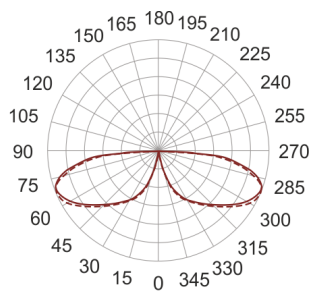

# KHA 5 LED NW CZARNY

— C0-C180      ····· C90-C270

Słupek oświetleniowy montowany bezpośrednio w podłożu. Przeznaczony do oświetlenia dekoracyjno-architektonicznego. Obudowa wykonana ze stali nierdzewnej pomalowanej na kolor czarny. Klosz wykonany z odpornego na uderzenia PC.

- IP: 66
- Barwa światła: 3500-4000, Zimna
- Strumień świetlny oprawy: 606 lm

Nazwa	Kod	Kolor	Zasilanie	Moc	Typ źródła światła	Strumień świetlny oprawy	Temperatura barwowa
<a href="#">KHA 5 LED NW czarny</a>	6060081	CZARNY	230V	16W	LED	606 lm	4000K