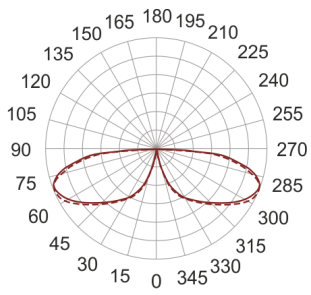

KHA 5 LED WW ALU

155

— C0-C180 C90-C270

Słupek oświetleniowy montowany bezpośrednio w podłożu. Przeznaczony do oświetlenia dekoracyjno-architektonicznego. Obudowa wykonana ze stali nierdzewnej pomalowanej na kolor czarny. Klosz wykonany z odpornego na uderzenia PC.

- IP: 66
- Barwa światła: 2700-3500
- Strumień świetlny oprawy: 527 lm

Nazwa	Kod	Kolor	Zasilanie	Moc	Typ źródła światła	Strumień świetlny oprawy	Temperatura barwowa
KHA 5 LED WW ALU	6059896	ALUMINIUM	230V	16W	LED	527 lm	3000K