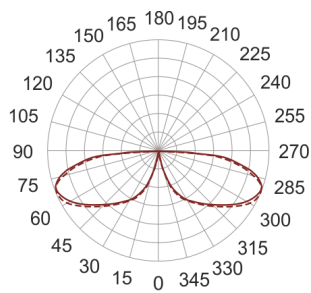

KHA 5 LED WW ALU

155

— C0-C180 C90-C270

Słupek oświetleniowy montowany bezpośrednio w podłożu. Przeznaczony do oświetlenia dekoracyjno-architektonicznego. Obudowa wykonana ze stali nierdzewnej pomalowanej na kolor czarny. Klosz wykonany z odpornego na uderzenia PC.

- IP: 66
- Barwa światła: 2700-3500
- Strumień świetlny oprawy: 527 lm

Nazwa	Kod	Kolor	Zasilanie	Moc	Typ źródła światła	Strumień świetlny oprawy	Temperatura barwowa
KHA 5 LED WW ALU	6059896	ALUMINIUM	230V	16W	LED	527 lm	3000K