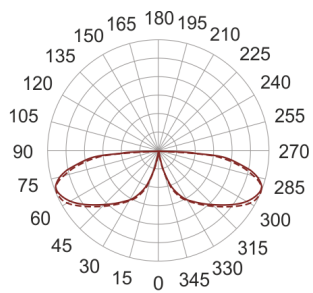

# KHA 5 LED WW CZARNY

155

— C0-C180      ····· C90-C270

Słupek oświetleniowy montowany bezpośrednio w podłożu. Przeznaczony do oświetlenia dekoracyjno-architektonicznego. Obudowa wykonana ze stali nierdzewnej pomalowanej na kolor czarny. Klosz wykonany z odpornego na uderzenia PC.

- IP: 66
- Barwa światła: 2700-3500
- Strumień świetlny oprawy: 527 lm

Nazwa	Kod	Kolor	Zasilanie	Moc	Typ źródła światła	Strumień świetlny oprawy	Temperatura barwowa
<a href="#">KHA 5 LED WW czarny</a>	6059781	CZARNY	230V	16W	LED	527 lm	3000K