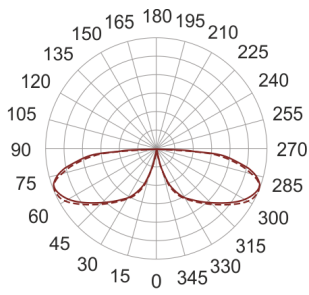

# KHA 5 LED WW INOX

155

— C0-C180      ..... C90-C270

Słupek oświetleniowy montowany bezpośrednio w podłożu. Przeznaczony do oświetlenia dekoracyjno-architektonicznego. Obudowa wykonana ze stali nierdzewnej pomalowanej na kolor czarny. Klosz wykonany z odpornego na uderzenia PC.

- IP: 66
- Barwa światła: 2700-3500
- Strumień świetlny oprawy: 527 lm

Nazwa	Kod	Kolor	Zasilanie	Moc	Typ źródła światła	Strumień świetlny oprawy	Temperatura barwowa
<a href="#">KHA 5 LED</a> <a href="#">WW INOX</a>	6059904	INOX	230V	16W	LED	527 lm	3000K