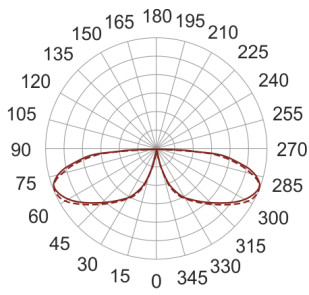

KHA 9 LED CW ALU

— C0-C180 ····· C90-C270

Słupek oświetleniowy montowany bezpośrednio w podłożu. Przeznaczony do oświetlenia dekoracyjno-architektonicznego. Obudowa wykonana ze stali nierdzewnej pomalowanej na kolor czarny. Klosz wykonany z odpornego na uderzenia PC.

- IP: 66
- Barwa światła: > 4000, Zimna
- Strumień świetlny oprawy: 629 lm

| Nazwa | Kod | Kolor | Zasilanie | Moc | Typ źródła światła | Strumień świetlny oprawy | Temperatura barwowa |
|----------------------------------|---------|-----------|-----------|-----|--------------------|--------------------------|---------------------|
| KHA 9 LED CW ALU | 6063296 | ALUMINIUM | 230V | 16W | LED | 629 lm | 5000K |