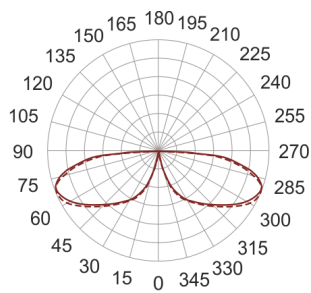

KHA 9 LED CW CZARNY

— C0-C180 C90-C270

Słupek oświetleniowy montowany bezpośrednio w podłożu. Przeznaczony do oświetlenia dekoracyjno-architektonicznego. Obudowa wykonana ze stali nierdzewnej pomalowanej na kolor czarny. Klosz wykonany z odpornego na uderzenia PC.

- IP: 66
- Barwa światła: > 4000, Zimna
- Strumień świetlny oprawy: 629 lm

Nazwa	Kod	Kolor	Zasilanie	Moc	Typ źródła światła	Strumień świetlny oprawy	Temperatura barwowa
KHA 9 LED CW czarny	6063181	CZARNY	230V	16W	LED	629 lm	5000K