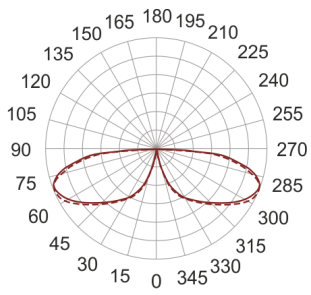

# KHA 9 LED CW INOX

— C0-C180      ····· C90-C270

Słupek oświetleniowy montowany bezpośrednio w podłożu. Przeznaczony do oświetlenia dekoracyjno-architektonicznego. Obudowa wykonana ze stali nierdzewnej pomalowanej na kolor czarny. Klosz wykonany z odpornego na uderzenia PC.

- IP: 66
- Barwa światła: > 4000, Zimna
- Strumień świetlny oprawy: 629 lm

Nazwa	Kod	Kolor	Zasilanie	Moc	Typ źródła światła	Strumień świetlny oprawy	Temperatura barwowa
<a href="#">KHA 9 LED</a> <a href="#">CW INOX</a>	6063304	INOX	230V	16W	LED	629 lm	5000K