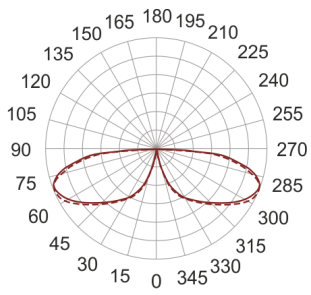

# KHA 9 LED II NW INOX

— C0-C180      ····· C90-C270

Słupek oświetleniowy montowany bezpośrednio w podłożu. Przeznaczony do oświetlenia dekoracyjno-architektonicznego. Obudowa wykonana ze stali nierdzewnej pomalowanej na kolor czarny. Klosz wykonany z odpornego na uderzenia PC.

- IP: 66
- Barwa światła: 3500-4000, Zimna
- Strumień świetlny oprawy: 606 lm

Nazwa	Kod	Kolor	Zasilanie	Moc	Typ źródła światła	Strumień świetlny oprawy	Temperatura barwowa
<a href="#">KHA 9 LED II</a> <a href="#">NW INOX</a>	6063904	INOX	230V	16W	LED	606 lm	4000K