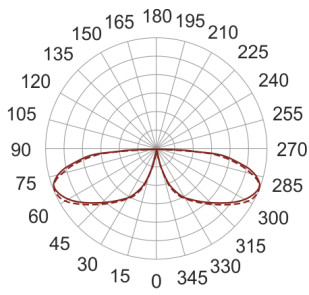

KHA 9 LED NW ALU

— C0-C180 C90-C270

Słupek oświetleniowy montowany bezpośrednio w podłożu. Przeznaczony do oświetlenia dekoracyjno-architektonicznego. Obudowa wykonana ze stali nierdzewnej pomalowanej na kolor czarny. Klosz wykonany z odpornego na uderzenia PC.

- IP: 66
- Barwa światła: 3500-4000, Zimna
- Strumień świetlny oprawy: 606 lm

Nazwa	Kod	Kolor	Zasilanie	Moc	Typ źródła światła	Strumień świetlny oprawy	Temperatura barwowa
KHA 9 LED NW ALU	6062996	ALUMINIUM	230V	16W	LED	606 lm	4000K