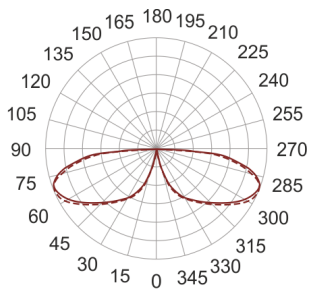

KHA 9 LED NW ALU

— C0-C180 ····· C90-C270

Słupek oświetleniowy montowany bezpośrednio w podłożu. Przeznaczony do oświetlenia dekoracyjno-architektonicznego. Obudowa wykonana ze stali nierdzewnej pomalowanej na kolor czarny. Klosz wykonany z odpornego na uderzenia PC.

- IP: 66
- Barwa światła: 3500-4000, Zimna
- Strumień świetlny oprawy: 606 lm

| Nazwa | Kod | Kolor | Zasilanie | Moc | Typ źródła światła | Strumień świetlny oprawy | Temperatura barwowa |
|--------------------------------------|---------|-----------|-----------|-----|--------------------|--------------------------|---------------------|
| KHA 9 LED NW ALU | 6062996 | ALUMINIUM | 230V | 16W | LED | 606 lm | 4000K |