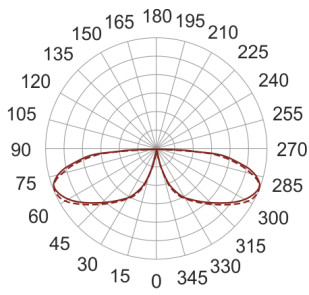

KHA 9 LED NW CZARNY

— C0-C180 C90-C270

Słupek oświetleniowy montowany bezpośrednio w podłożu. Przeznaczony do oświetlenia dekoracyjno-architektonicznego. Obudowa wykonana ze stali nierdzewnej pomalowanej na kolor czarny. Klosz wykonany z odpornego na uderzenia PC.

- IP: 66
- Barwa światła: 3500-4000, Zimna
- Strumień świetlny oprawy: 606 lm

| Nazwa | Kod | Kolor | Zasilanie | Moc | Typ źródła światła | Strumień świetlny oprawy | Temperatura barwowa |
|-------------------------------------|---------|--------|-----------|-----|--------------------|--------------------------|---------------------|
| KHA 9 LED NW czarny | 6062881 | CZARNY | 230V | 16W | LED | 606 lm | 4000K |