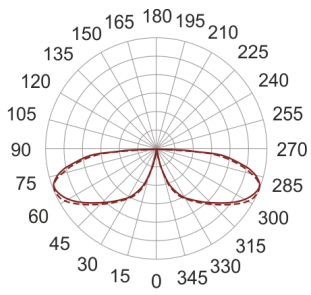

# KHA 9 LED NW INOX

— C0-C180      ····· C90-C270

Słupek oświetleniowy montowany bezpośrednio w podłożu. Przeznaczony do oświetlenia dekoracyjno-architektonicznego. Obudowa wykonana ze stali nierdzewnej pomalowanej na kolor czarny. Klosz wykonany z odpornego na uderzenia PC.

- IP: 66
- Barwa światła: 3500-4000, Zimna
- Strumień świetlny oprawy: 606 lm

Nazwa	Kod	Kolor	Zasilanie	Moc	Typ źródła światła	Strumień świetlny oprawy	Temperatura barwowa
<a href="#">KHA 9 LED</a> <a href="#">NW INOX</a>	6063004	INOX	230V	16W	LED	606 lm	4000K