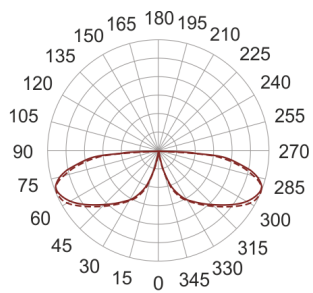

# KHA 9 LED NW INOX

— C0-C180      ····· C90-C270

Słupek oświetleniowy montowany bezpośrednio w podłożu. Przeznaczony do oświetlenia dekoracyjno-architektonicznego. Obudowa wykonana ze stali nierdzewnej pomalowanej na kolor czarny. Klosz wykonany z odpornego na uderzenia PC.

- IP: 66
- Barwa światła: 3500-4000, Zimna
- Strumień świetlny oprawy: 606 lm

Nazwa	Kod	Kolor	Zasilanie	Moc	Typ źródła światła	Strumień świetlny oprawy	Temperatura barwowa
<a href="#">KHA 9 LED</a> <a href="#">NW INOX</a>	6063004	INOX	230V	16W	LED	606 lm	4000K