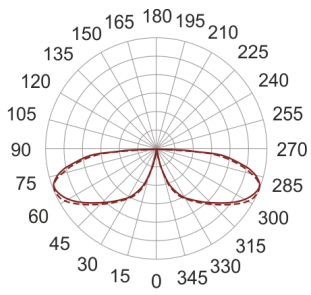

KHA 9 LED WW CZARNY

— C0-C180 ····· C90-C270

Słupek oświetleniowy montowany bezpośrednio w podłożu. Przeznaczony do oświetlenia dekoracyjno-architektonicznego. Obudowa wykonana ze stali nierdzewnej pomalowanej na kolor czarny. Klosz wykonany z odpornego na uderzenia PC.

- IP: 66
- Barwa światła: 2700-3500
- Strumień świetlny oprawy: 527 lm

Nazwa	Kod	Kolor	Zasilanie	Moc	Typ źródła światła	Strumień świetlny oprawy	Temperatura barwowa
KHA 9 LED WW czarny	6062581	CZARNY	230V	16W	LED	527 lm	3000K