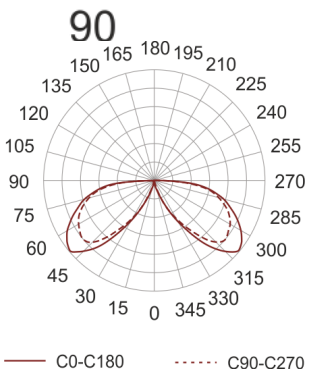

KHA SLIM 220 LED CW ALU

Słupek oświetleniowy montowany bezpośrednio w podłożu. Przeznaczony do oświetlenia dekoracyjno-

architektonicznego. Obudowa wykonana ze stali nierdzewnej pomalowanej na kolor czarny. Klosz wykonany z odpornego na uderzenia PC.

- IP: 66
- Barwa światła: > 4000, Zimna
- Strumień świetlny oprawy: 228 lm

Nazwa	Kod	Kolor	Zasilanie	Moc	Typ źródła światła	Strumień świetlny oprawy	Temperatura barwowa
KHA SLIM 220 LED CW ALU	6081696	ALUMINIUM	230V	11,5W	LED	228 lm	5000K