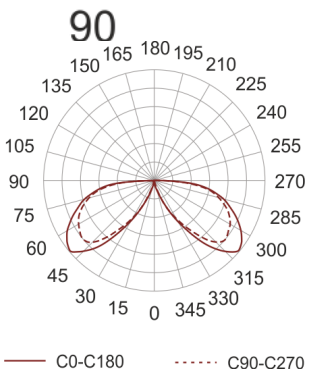

KHA SLIM 220 LED CW CZARNY

Słupek oświetleniowy montowany bezpośrednio w podłożu. Przeznaczony do oświetlenia dekoracyjno-

architektonicznego. Obudowa wykonana ze stali nierdzewnej pomalowanej na kolor czarny. Klosz wykonany z odpornego na uderzenia PC.

- IP: 66
- Barwa światła: > 4000, Zimna
- Strumień świetlny oprawy: 228 lm

Nazwa	Kod	Kolor	Zasilanie	Moc	Typ źródła światła	Strumień świetlny oprawy	Temperatura barwowa
KHA SLIM 220 LED CW czarny	6081581	CZARNY	230V	11,5W	LED	228 lm	5000K