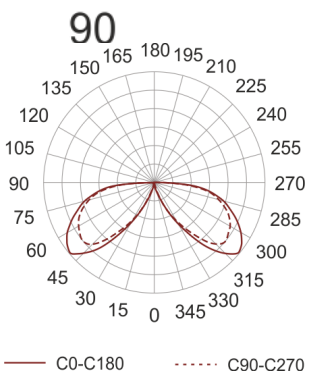

KHA SLIM 220 LED CW INOX

Słupek oświetleniowy montowany bezpośrednio w podłożu. Przeznaczony do oświetlenia dekoracyjno-

architektonicznego. Obudowa wykonana ze stali nierdzewnej pomalowanej na kolor czarny. Klosz wykonany z odpornego na uderzenia PC.

- IP: 66
- Barwa światła: > 4000, Zimna
- Strumień świetlny oprawy: 228 lm

Nazwa	Kod	Kolor	Zasilanie	Moc	Typ źródła światła	Strumień świetlny oprawy	Temperatura barwowa
KHA SLIM 220 LED CW INOX	6081704	INOX	230V	11,5W	LED	228 lm	5000K