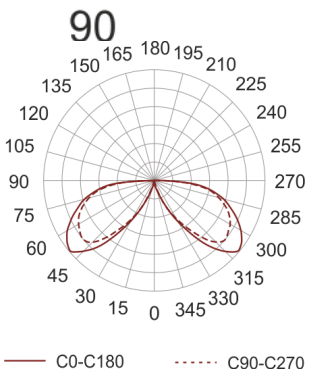

KHA SLIM 220 LED CW INOX

Słupek oświetleniowy montowany bezpośrednio w podłożu. Przeznaczony do oświetlenia dekoracyjno-

architektonicznego. Obudowa wykonana ze stali nierdzewnej pomalowanej na kolor czarny. Klosz wykonany z odpornego na uderzenia PC.

- IP: 66
- Barwa światła: > 4000, Zimna
- Strumień świetlny oprawy: 228 lm

Nazwa	Kod	Kolor	Zasilanie	Moc	Typ źródła światła	Strumień świetlny oprawy	Temperatura barwowa
KHA SLIM 220 LED CW INOX	6081704	INOX	230V	11,5W	LED	228 lm	5000K