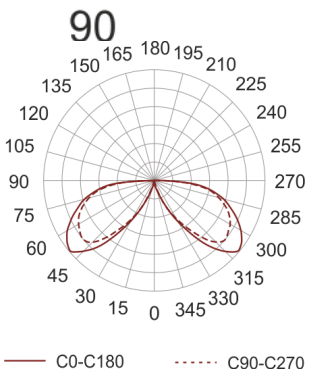

# KHA SLIM 220 LED NW ALU

---

Słupek oświetleniowy montowany bezpośrednio w podłożu. Przeznaczony do oświetlenia dekoracyjno-

architektonicznego. Obudowa wykonana ze stali nierdzewnej pomalowanej na kolor czarny. Klosz wykonany z odpornego na uderzenia PC.

- IP: 66
- Barwa światła: 3500-4000, Zimna
- Strumień świetlny oprawy: 206 lm

Nazwa	Kod	Kolor	Zasilanie	Moc	Typ źródła światła	Strumień świetlny oprawy	Temperatura barwowa
<a href="#">KHA SLIM</a> <a href="#">220 LED NW</a> <a href="#">ALU</a>	6081396	ALUMINIUM	230V	11,5W	LED	206 lm	4000K