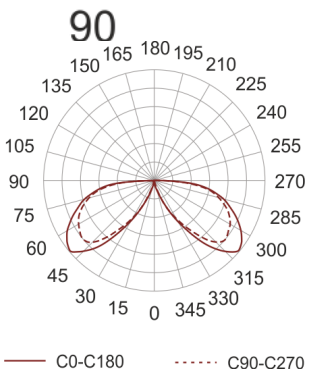

KHA SLIM 220 LED NW ALU

Słupek oświetleniowy montowany bezpośrednio w podłożu. Przeznaczony do oświetlenia dekoracyjno-

architektonicznego. Obudowa wykonana ze stali nierdzewnej pomalowanej na kolor czarny. Klosz wykonany z odpornego na uderzenia PC.

- IP: 66
- Barwa światła: 3500-4000, Zimna
- Strumień świetlny oprawy: 206 lm

Nazwa	Kod	Kolor	Zasilanie	Moc	Typ źródła światła	Strumień świetlny oprawy	Temperatura barwowa
KHA SLIM 220 LED NW ALU	6081396	ALUMINIUM	230V	11,5W	LED	206 lm	4000K