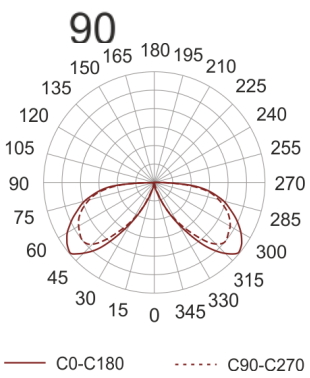

# KHA SLIM 220 LED NW ALU

---

Słupek oświetleniowy montowany bezpośrednio w podłożu. Przeznaczony do oświetlenia dekoracyjno-

architektonicznego. Obudowa wykonana ze stali nierdzewnej pomalowanej na kolor czarny. Klosz wykonany z odpornego na uderzenia PC.

- IP: 66
- Barwa światła: 3500-4000, Zimna
- Strumień świetlny oprawy: 206 lm

Nazwa	Kod	Kolor	Zasilanie	Moc	Typ źródła światła	Strumień świetlny oprawy	Temperatura barwowa
<a href="#">KHA SLIM</a> <a href="#">220 LED NW</a> <a href="#">ALU</a>	6081396	ALUMINIUM	230V	11,5W	LED	206 lm	4000K