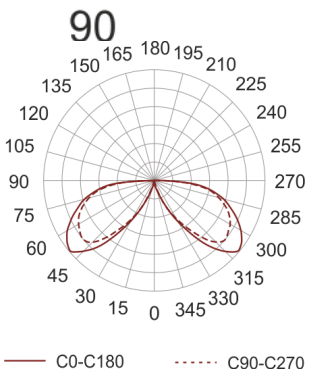

KHA SLIM 220 LED NW CZARNY

Słupek oświetleniowy montowany bezpośrednio w podłożu. Przeznaczony do oświetlenia dekoracyjno-

architektonicznego. Obudowa wykonana ze stali nierdzewnej pomalowanej na kolor czarny. Klosz wykonany z odpornego na uderzenia PC.

- IP: 66
- Barwa światła: 3500-4000, Zimna
- Strumień świetlny oprawy: 206 lm

Nazwa	Kod	Kolor	Zasilanie	Moc	Typ źródła światła	Strumień świetlny oprawy	Temperatura barwowa
KHA SLIM 220 LED NW czarny	6081281	CZARNY	230V	11,5W	LED	206 lm	4000K