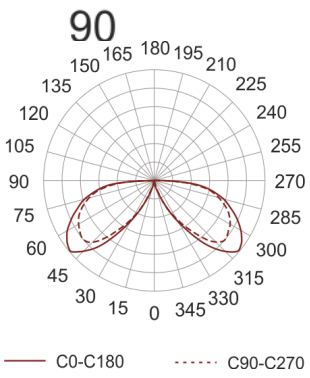

# KHA SLIM 220 LED NW CZARNY

---

Słupek oświetleniowy montowany bezpośrednio w podłożu. Przeznaczony do oświetlenia dekoracyjno-

architektonicznego. Obudowa wykonana ze stali nierdzewnej pomalowanej na kolor czarny. Klosz wykonany z odpornego na uderzenia PC.

- IP: 66
- Barwa światła: 3500-4000, Zimna
- Strumień świetlny oprawy: 206 lm

Nazwa	Kod	Kolor	Zasilanie	Moc	Typ źródła światła	Strumień świetlny oprawy	Temperatura barwowa
<a href="#">KHA SLIM</a> <a href="#">220 LED NW</a> <a href="#">czarny</a>	6081281	CZARNY	230V	11,5W	LED	206 lm	4000K