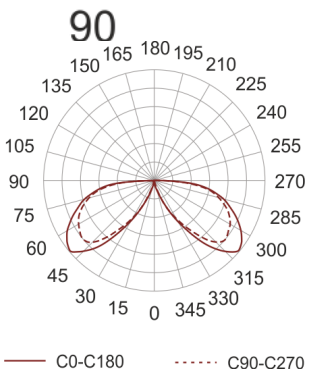

KHA SLIM 220 LED NW INOX

Słupek oświetleniowy montowany bezpośrednio w podłożu. Przeznaczony do oświetlenia dekoracyjno-

architektonicznego. Obudowa wykonana ze stali nierdzewnej pomalowanej na kolor czarny. Klosz wykonany z odpornego na uderzenia PC.

- IP: 66
- Barwa światła: 3500-4000, Zimna
- Strumień świetlny oprawy: 206 lm

Nazwa	Kod	Kolor	Zasilanie	Moc	Typ źródła światła	Strumień świetlny oprawy	Temperatura barwowa
KHA SLIM 220 LED NW INOX	6081404	INOX	230V	11,5W	LED	206 lm	4000K