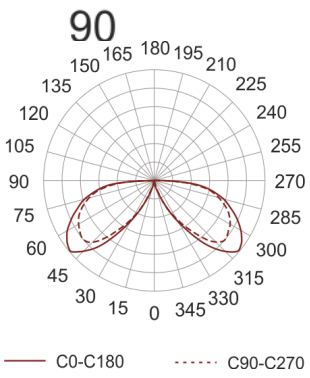

KHA SLIM 220 LED NW INOX

Słupek oświetleniowy montowany bezpośrednio w podłożu. Przeznaczony do oświetlenia dekoracyjno-

architektonicznego. Obudowa wykonana ze stali nierdzewnej pomalowanej na kolor czarny. Klosz wykonany z odpornego na uderzenia PC.

- IP: 66
- Barwa światła: 3500-4000, Zimna
- Strumień świetlny oprawy: 206 lm

| Nazwa | Kod | Kolor | Zasilanie | Moc | Typ źródła światła | Strumień świetlny oprawy | Temperatura barwowa |
|--|---------|-------|-----------|-------|--------------------|--------------------------|---------------------|
| KHA SLIM 220 LED NW INOX | 6081404 | INOX | 230V | 11,5W | LED | 206 lm | 4000K |