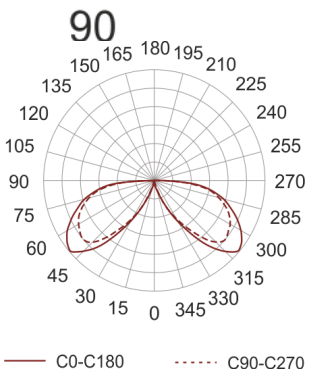

KHA SLIM 220 LED WW ALU

Słupek oświetleniowy montowany bezpośrednio w podłożu. Przeznaczony do oświetlenia dekoracyjno-

architektonicznego. Obudowa wykonana ze stali nierdzewnej pomalowanej na kolor czarny. Klosz wykonany z odpornego na uderzenia PC.

- IP: 66
- Barwa światła: 2700-3500
- Strumień świetlny oprawy: 182 lm

Nazwa	Kod	Kolor	Zasilanie	Moc	Typ źródła światła	Strumień świetlny oprawy	Temperatura barwowa
KHA SLIM 220 LED WW ALU	6081096	ALUMINIUM	230V	11,5W	LED	182 lm	3000K