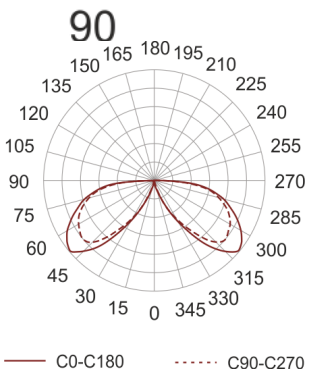

# KHA SLIM 220 LED WW CZARNY

---

Słupek oświetleniowy montowany bezpośrednio w podłożu. Przeznaczony do oświetlenia dekoracyjno-

architektonicznego. Obudowa wykonana ze stali nierdzewnej pomalowanej na kolor czarny. Klosz wykonany z odpornego na uderzenia PC.

- IP: 66
- Barwa światła: 2700-3500
- Strumień świetlny oprawy: 182 lm

Nazwa	Kod	Kolor	Zasilanie	Moc	Typ źródła światła	Strumień świetlny oprawy	Temperatura barwowa
<a href="#">KHA SLIM</a> <a href="#">220 LED WW</a> <a href="#">czarny</a>	6080981	CZARNY	230V	11,5W	LED	182 lm	3000K