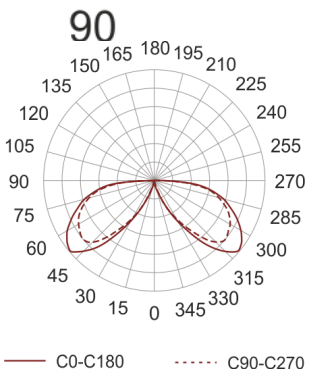

# KHA SLIM 220 LED WW CZARNY

---

Słupek oświetleniowy montowany bezpośrednio w podłożu. Przeznaczony do oświetlenia dekoracyjno-

architektonicznego. Obudowa wykonana ze stali nierdzewnej pomalowanej na kolor czarny. Klosz wykonany z odpornego na uderzenia PC.

- IP: 66
- Barwa światła: 2700-3500
- Strumień świetlny oprawy: 182 lm

| Nazwa  | Kod     | Kolor  | Zasilanie | Moc   | Typ źródła światła | Strumień świetlny oprawy | Temperatura barwowa |
|--|---------|--------|-----------|-------|--------------------|--------------------------|---------------------|
| <a href="#">KHA SLIM</a><br><a href="#">220 LED WW</a><br><a href="#">czarny</a> | 6080981 | CZARNY | 230V      | 11,5W | LED                | 182 lm                   | 3000K               |