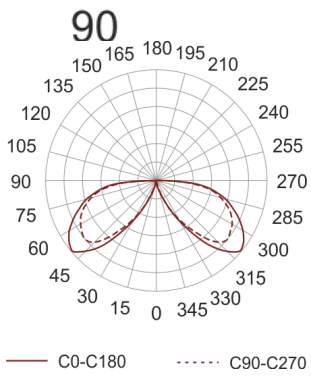

KHA SLIM 220 LED WW INOX

Słupek oświetleniowy montowany bezpośrednio w podłożu. Przeznaczony do oświetlenia dekoracyjno-

architektonicznego. Obudowa wykonana ze stali nierdzewnej pomalowanej na kolor czarny. Klosz wykonany z odpornego na uderzenia PC.

- IP: 66
- Barwa światła: 2700-3500
- Strumień świetlny oprawy: 182 lm

Nazwa	Kod	Kolor	Zasilanie	Moc	Typ źródła światła	Strumień świetlny oprawy	Temperatura barwowa
KHA SLIM 220 LED WW INOX	6081104	INOX	230V	11,5W	LED	182 lm	3000K