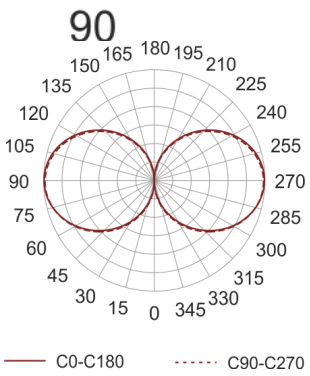

KHA SLIM 250 LED NW ALU

Słupek oświetleniowy montowany bezpośrednio w podłożu. Przeznaczony do oświetlenia dekoracyjno-

architektonicznego. Obudowa wykonana ze stali nierdzewnej pomalowanej na kolor czarny. Klosz wykonany z odpornego na uderzenia PC.

- IP: 66
- Barwa światła: 3500-4000, Zimna
- Strumień świetlny oprawy: 3986 lm

Nazwa	Kod	Kolor	Zasilanie	Moc	Typ źródła światła	Strumień świetlny oprawy	Temperatura barwowa
KHA SLIM 250 LED NW ALU	6083096	ALUMINIUM	230V	59W	LED	3986 lm	4000K