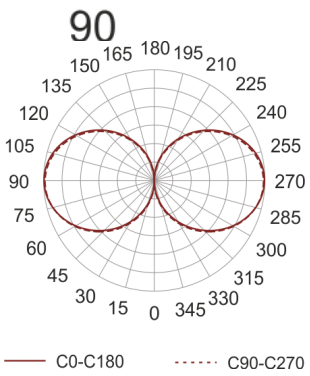

KHA SLIM 250 LED NW CZARNY

Słupek oświetleniowy montowany bezpośrednio w podłożu. Przeznaczony do oświetlenia dekoracyjno-

architektonicznego. Obudowa wykonana ze stali nierdzewnej pomalowanej na kolor czarny. Klosz wykonany z odpornego na uderzenia PC.

- IP: 66
- Barwa światła: 3500-4000, Zimna
- Strumień świetlny oprawy: 3986 lm

Nazwa	Kod	Kolor	Zasilanie	Moc	Typ źródła światła	Strumień świetlny oprawy	Temperatura barwowa
KHA SLIM 250 LED NW czarny	6082981	CZARNY	230V	59W	LED	3986 lm	4000K