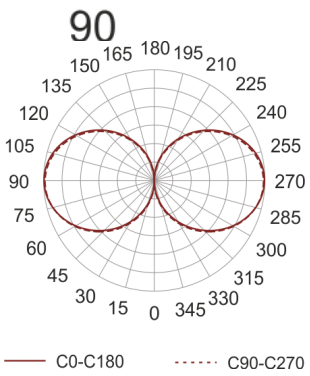

# KHA SLIM 250 LED NW INOX

---

Słupek oświetleniowy montowany bezpośrednio w podłożu. Przeznaczony do oświetlenia dekoracyjno-

architektonicznego. Obudowa wykonana ze stali nierdzewnej pomalowanej na kolor czarny. Klosz wykonany z odpornego na uderzenia PC.

- IP: 66
- Barwa światła: 3500-4000, Zimna
- Strumień świetlny oprawy: 3986 lm

Nazwa	Kod	Kolor	Zasilanie	Moc	Typ źródła światła	Strumień świetlny oprawy	Temperatura barwowa
<a href="#">KHA SLIM</a> <a href="#">250 LED NW</a> <a href="#">INOX</a>	6083104	INOX	230V	59W	LED	3986 lm	4000K