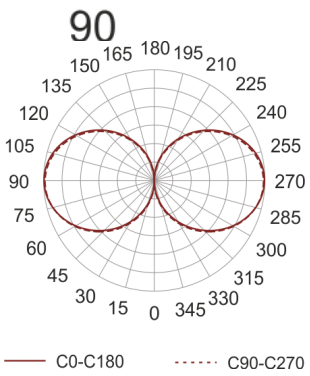

KHA SLIM 250 LED WW ALU

Słupek oświetleniowy montowany bezpośrednio w podłożu. Przeznaczony do oświetlenia dekoracyjno-

architektonicznego. Obudowa wykonana ze stali nierdzewnej pomalowanej na kolor czarny. Klosz wykonany z odpornego na uderzenia PC.

- IP: 66
- Barwa światła: 2700-3500
- Strumień świetlny oprawy: 3863 lm

Nazwa	Kod	Kolor	Zasilanie	Moc	Typ źródła światła	Strumień świetlny oprawy	Temperatura barwowa
KHA SLIM 250 LED WW ALU	6082796	ALUMINIUM	230V	59W	LED	3863 lm	3000K