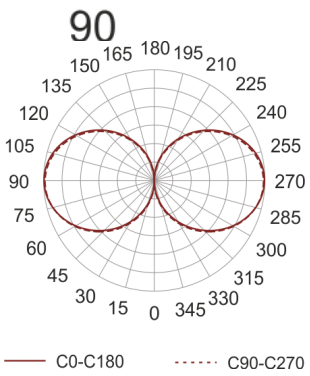

# KHA SLIM 250 LED WW ALU

---

Słupek oświetleniowy montowany bezpośrednio w podłożu. Przeznaczony do oświetlenia dekoracyjno-

architektonicznego. Obudowa wykonana ze stali nierdzewnej pomalowanej na kolor czarny. Klosz wykonany z odpornego na uderzenia PC.

- IP: 66
- Barwa światła: 2700-3500
- Strumień świetlny oprawy: 3863 lm

Nazwa	Kod	Kolor	Zasilanie	Moc	Typ źródła światła	Strumień świetlny oprawy	Temperatura barwowa
<a href="#">KHA SLIM</a> <a href="#">250 LED WW</a> <a href="#">ALU</a>	6082796	ALUMINIUM	230V	59W	LED	3863 lm	3000K