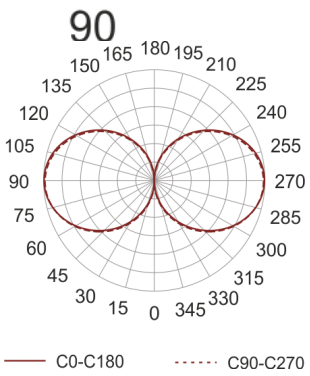

# KHA SLIM 250 LED WW CZARNY

---

Słupek oświetleniowy montowany bezpośrednio w podłożu. Przeznaczony do oświetlenia dekoracyjno-

architektonicznego. Obudowa wykonana ze stali nierdzewnej pomalowanej na kolor czarny. Klosz wykonany z odpornego na uderzenia PC.

- IP: 66
- Barwa światła: 2700-3500
- Strumień świetlny oprawy: 3863 lm

Nazwa	Kod	Kolor	Zasilanie	Moc	Typ źródła światła	Strumień świetlny oprawy	Temperatura barwowa
<a href="#">KHA SLIM</a> <a href="#">250 LED WW</a> <a href="#">czarny</a>	6082681	CZARNY	230V	59W	LED	3863 lm	3000K