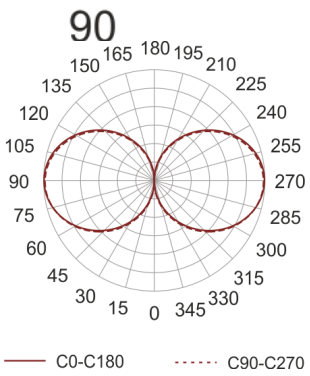

# KHA SLIM 250 LED WW INOX

---

Słupek oświetleniowy montowany bezpośrednio w podłożu. Przeznaczony do oświetlenia dekoracyjno-

architektonicznego. Obudowa wykonana ze stali nierdzewnej pomalowanej na kolor czarny. Klosz wykonany z odpornego na uderzenia PC.

- IP: 66
- Barwa światła: 2700-3500
- Strumień świetlny oprawy: 3863 lm

Nazwa	Kod	Kolor	Zasilanie	Moc	Typ źródła światła	Strumień świetlny oprawy	Temperatura barwowa
<a href="#">KHA SLIM</a> <a href="#">250 LED WW</a> <a href="#">INOX</a>	6082804	INOX	230V	59W	LED	3863 lm	3000K