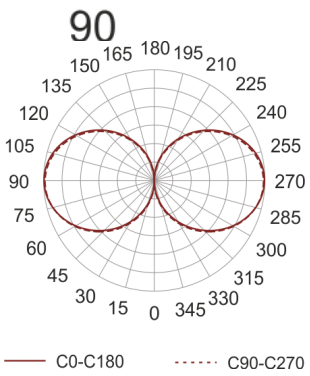

KHA SLIM 250 LED WW INOX

Słupek oświetleniowy montowany bezpośrednio w podłożu. Przeznaczony do oświetlenia dekoracyjno-

architektonicznego. Obudowa wykonana ze stali nierdzewnej pomalowanej na kolor czarny. Klosz wykonany z odpornego na uderzenia PC.

- IP: 66
- Barwa światła: 2700-3500
- Strumień świetlny oprawy: 3863 lm

Nazwa	Kod	Kolor	Zasilanie	Moc	Typ źródła światła	Strumień świetlny oprawy	Temperatura barwowa
KHA SLIM 250 LED WW INOX	6082804	INOX	230V	59W	LED	3863 lm	3000K