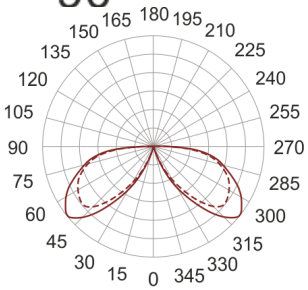

KHA SLIM 93 LED CW ALU

930

90

— C0-C180 - - - - C90-C270

Słupki oświetleniowe montowane bezpośrednio w podłożu. Przeznaczony do oświetlenia dekoracyjno-architektonicznego. Obudowa wykonana ze stali nierdzewnej pomalowanej na kolor czarny. Klosz wykonany z odpornego na uderzenia PC.

- IP: 66
- Barwa światła: > 4000, Zimna
- Strumień świetlny oprawy: 228 lm

Nazwa	Kod	Kolor	Zasilanie	Moc	Typ źródła światła	Strumień świetlny oprawy	Temperatura barwowa
KHA SLIM 93 LED.CW.ALU	6084096	ALUMINIUM	230V	11,5W	LED	228 lm	5000K