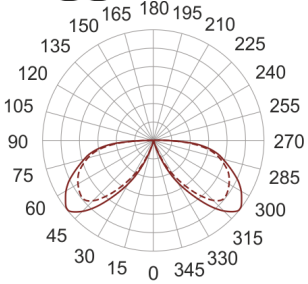

KHA SLIM 93 LED CW INOX

930

90

— C0-C180 - - - - C90-C270

Słupki oświetleniowe montowane bezpośrednio w podłożu. Przeznaczony do oświetlenia dekoracyjno-architektonicznego. Obudowa wykonana ze stali nierdzewnej pomalowanej na kolor czarny. Klosz wykonany z odpornego na uderzenia PC.

- IP: 66
- Barwa światła: > 4000, Zimna
- Strumień świetlny oprawy: 228 lm

Nazwa	Kod	Kolor	Zasilanie	Moc	Typ źródła światła	Strumień świetlny oprawy	Temperatura barwowa
KHA SLIM 93 LED.CW.INOX	6084104	INOX	230V	11,5W	LED	228 lm	5000K