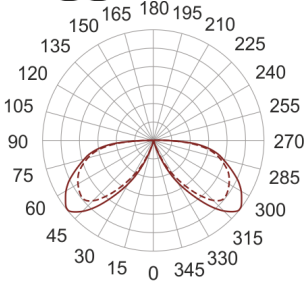

KHA SLIM 93 LED NW CZARNY

930

90

— C0-C180 - - - - C90-C270

Słupki oświetleniowe montowane bezpośrednio w podłożu. Przeznaczony do oświetlenia dekoracyjno-architektonicznego. Obudowa wykonana ze stali nierdzewnej pomalowanej na kolor czarny. Klosz wykonany z odpornego na uderzenia PC.

- IP: 66
- Barwa światła: 3500-4000, Zimna
- Strumień świetlny oprawy: 206 lm

| Nazwa | Kod | Kolor | Zasilanie | Moc | Typ źródła światła | Strumień świetlny oprawy | Temperatura barwowa |
|---|---------|--------|-----------|-------|--------------------|--------------------------|---------------------|
| KHA SLIM 93 LED.NW czarny | 6083681 | CZARNY | 230V | 11,5W | LED | 206 lm | 4000K |