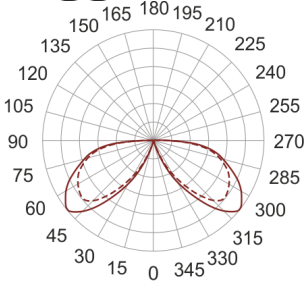

KHA SLIM 93 LED NW CZARNY

930

90

— C0-C180 - - - - C90-C270

Słupki oświetleniowy montowany bezpośrednio w podłożu. Przeznaczony do oświetlenia dekoracyjno-architektonicznego. Obudowa wykonana ze stali nierdzewnej pomalowanej na kolor czarny. Klosz wykonany z odpornego na uderzenia PC.

- IP: 66
- Barwa światła: 3500-4000, Zimna
- Strumień świetlny oprawy: 206 lm

Nazwa	Kod	Kolor	Zasilanie	Moc	Typ źródła światła	Strumień świetlny oprawy	Temperatura barwowa
KHA SLIM 93 LED.NW czarny	6083681	CZARNY	230V	11,5W	LED	206 lm	4000K