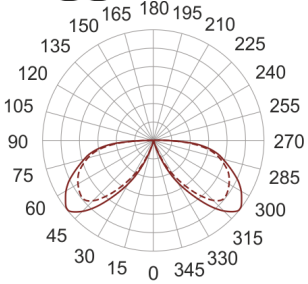

KHA SLIM 93 LED NW INOX

930

90

— C0-C180 - - - - C90-C270

Słupki oświetleniowe montowane bezpośrednio w podłożu. Przeznaczony do oświetlenia dekoracyjno-architektonicznego. Obudowa wykonana ze stali nierdzewnej pomalowanej na kolor czarny. Klosz wykonany z odpornego na uderzenia PC.

- IP: 66
- Barwa światła: 3500-4000, Zimna
- Strumień świetlny oprawy: 206 lm

Nazwa	Kod	Kolor	Zasilanie	Moc	Typ źródła światła	Strumień świetlny oprawy	Temperatura barwowa
KHA SLIM 93 LED-NW INOX	6083804	INOX	230V	11,5W	LED	206 lm	4000K