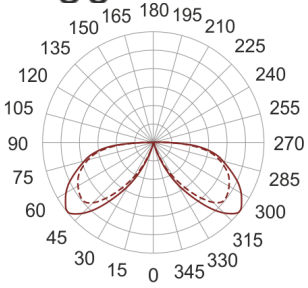

# KHA SLIM 93 LED NW INOX

---

930

90

— C0-C180      - - - - C90-C270

Słupki oświetleniowe montowane bezpośrednio w podłożu. Przeznaczony do oświetlenia dekoracyjno-architektonicznego. Obudowa wykonana ze stali nierdzewnej pomalowanej na kolor czarny. Klosz wykonany z odpornego na uderzenia PC.

- IP: 66
- Barwa światła: 3500-4000, Zimna
- Strumień świetlny oprawy: 206 lm

Nazwa	Kod	Kolor	Zasilanie	Moc	Typ źródła światła	Strumień świetlny oprawy	Temperatura barwowa
<a href="#">KHA SLIM 93 LED.NW.INOX</a>	6083804	INOX	230V	11,5W	LED	206 lm	4000K