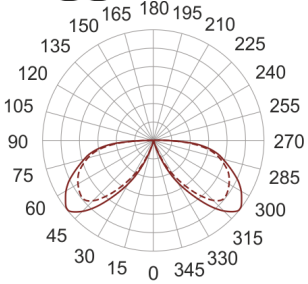

# KHA SLIM 93 LED NW INOX

---

930

90

— C0-C180      - - - - C90-C270

Słupki oświetleniowe montowane bezpośrednio w podłożu. Przeznaczony do oświetlenia dekoracyjno-architektonicznego. Obudowa wykonana ze stali nierdzewnej pomalowanej na kolor czarny. Klosz wykonany z odpornego na uderzenia PC.

- IP: 66
- Barwa światła: 3500-4000, Zimna
- Strumień świetlny oprawy: 206 lm

Nazwa	Kod	Kolor	Zasilanie	Moc	Typ źródła światła	Strumień świetlny oprawy	Temperatura barwowa
<a href="#">KHA SLIM 93 LED-NW INOX</a>	6083804	INOX	230V	11,5W	LED	206 lm	4000K