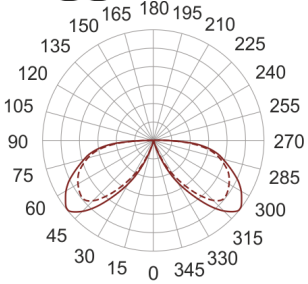

KHA SLIM 93 LED WW ALU

930

90

— C0-C180 - - - - C90-C270

Słupki oświetleniowe montowane bezpośrednio w podłożu. Przeznaczony do oświetlenia dekoracyjno-architektonicznego. Obudowa wykonana ze stali nierdzewnej pomalowanej na kolor czarny. Klosz wykonany z odpornego na uderzenia PC.

- IP: 66
- Barwa światła: 2700-3500
- Strumień świetlny oprawy: 182 lm

| Nazwa | Kod | Kolor | Zasilanie | Moc | Typ źródła światła | Strumień świetlny oprawy | Temperatura barwowa |
|--|---------|-----------|-----------|-------|--------------------|--------------------------|---------------------|
| KHA SLIM 93 LED WW ALU | 6083496 | ALUMINIUM | 230V | 11,5W | LED | 182 lm | 3000K |