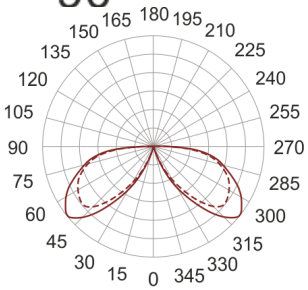

KHA SLIM 93 LED WW ALU

930

90

— C0-C180 - - - C90-C270

Słupki oświetleniowe montowane bezpośrednio w podłożu. Przeznaczony do oświetlenia dekoracyjno-architektonicznego. Obudowa wykonana ze stali nierdzewnej pomalowanej na kolor czarny. Klosz wykonany z odpornego na uderzenia PC.

- IP: 66
- Barwa światła: 2700-3500
- Strumień świetlny oprawy: 182 lm

Nazwa	Kod	Kolor	Zasilanie	Moc	Typ źródła światła	Strumień świetlny oprawy	Temperatura barwowa
KHA SLIM 93 LED WW ALU	6083496	ALUMINIUM	230V	11,5W	LED	182 lm	3000K