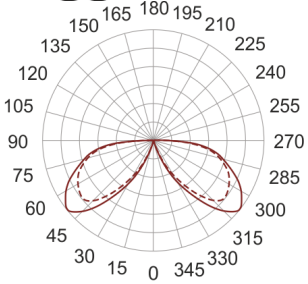

# KHA SLIM 93 LED WW CZARNY

---

930

90

— C0-C180      - - - - C90-C270

Słupki oświetleniowe montowane bezpośrednio w podłożu. Przeznaczony do oświetlenia dekoracyjno-architektonicznego. Obudowa wykonana ze stali nierdzewnej pomalowanej na kolor czarny. Klosz wykonany z odpornego na uderzenia PC.

- IP: 66
- Barwa światła: 2700-3500
- Strumień świetlny oprawy: 182 lm

| Nazwa                                     | Kod     | Kolor  | Zasilanie | Moc   | Typ źródła światła | Strumień świetlny oprawy | Temperatura barwowa |
|---|---------|--------|-----------|-------|--------------------|--------------------------|---------------------|
| <a href="#">KHA SLIM 93 LED WW czarny</a> | 6083381 | CZARNY | 230V      | 11,5W | LED                | 182 lm                   | 3000K               |