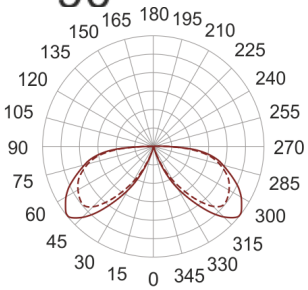

KHA SLIM 93 LED WW INOX

930

90

— C0-C180 - - - C90-C270

Słupki oświetleniowe montowane bezpośrednio w podłożu. Przeznaczony do oświetlenia dekoracyjno-architektonicznego. Obudowa wykonana ze stali nierdzewnej pomalowanej na kolor czarny. Klosz wykonany z odpornego na uderzenia PC.

- IP: 66
- Barwa światła: 2700-3500
- Strumień świetlny oprawy: 182 lm

Nazwa	Kod	Kolor	Zasilanie	Moc	Typ źródła światła	Strumień świetlny oprawy	Temperatura barwowa
KHA SLIM 93 LED WW INOX	6083504	INOX	230V	11,5W	LED	182 lm	3000K