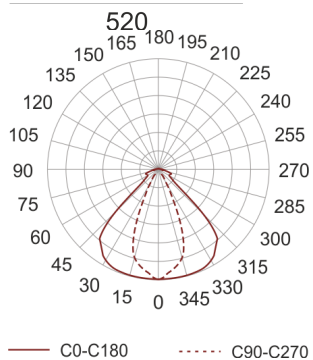

KOA MAXI 135 ELL

Oprawa przemysłowa LED, szczelnych IP66. Oprawy zwieszane przeznaczone do oświetlenia hal, magazynów, parkingów wewnątrz i na zewnątrz pomieszczeń. Wykonane z odlewu aluminium pomalowanego na kolor szary. Źródło światła LED przesłonięte soczewkami.

- IP: 66

- Barwa światła: 3500-4000, Zimna
- Strumień świetlny oprawy: 13279 lm

Nazwa	Kod	Kolor	Zasilanie	Moc	Typ źródła światła	Strumień świetlny oprawy	Temperatura barwowa
KOA MAXI 135 ELL	6120994		230V	135W	LED	13279 lm	4000K