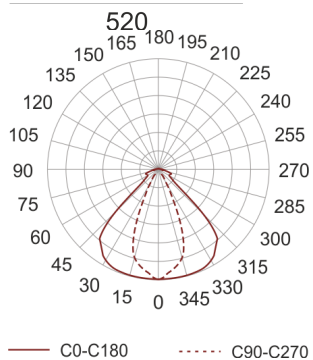

# KOA MAXI 135 ELL

Oprawa przemysłowa LED, szczelnych IP66. Oprawy zwieszane przeznaczone do oświetlenia hal, magazynów, parkingów wewnątrz i na zewnątrz pomieszczeń. Wykonane z odlewu aluminium pomalowanego na kolor szary. Źródło światła LED przesłonięte soczewkami.

- IP: 66

- Barwa światła: 3500-4000, Zimna
- Strumień świetlny oprawy: 13279 lm

| Nazwa                                | Kod     | Kolor | Zasilanie | Moc  | Typ źródła światła | Strumień świetlny oprawy | Temperatura barwowa |
|--------------------------------------|---------|-------|-----------|------|--------------------|--------------------------|---------------------|
| <a href="#">KOA MAXI<br/>135 ELL</a> | 6120994 |       | 230V      | 135W | LED                | 13279 lm                 | 4000K               |