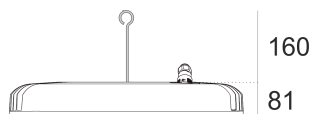

KOA MAXI 135 ELL

Oprawa przemysłowa LED, szczelnych IP66. Oprawy zwieszane przeznaczone do oświetlenia hal, magazynów, parkingów wewnątrz i na zewnątrz pomieszczeń. Wykonane z odlewu aluminium pomalowanego na kolor szary. Źródło światła LED przesłonięte soczewkami.

- IP: 66

- Barwa światła: 3500-4000, Zimna
- Strumień świetlny oprawy: 13279 lm

Nazwa	Kod	Kolor	Zasilanie	Moc	Typ źródła światła	Strumień świetlny oprawy	Temperatura barwowa
KOA MAXI 135 ELL	6120994		230V	135W	LED	13279 lm	4000K