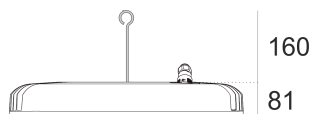

# KOA MAXI 135 ELL

Oprawa przemysłowa LED, szczelnych IP66. Oprawy zwieszane przeznaczone do oświetlenia hal, magazynów, parkingów wewnątrz i na zewnątrz pomieszczeń. Wykonane z odlewu aluminium pomalowanego na kolor szary. Źródło światła LED przesłonięte soczewkami.

- IP: 66

- Barwa światła: 3500-4000, Zimna
- Strumień świetlny oprawy: 13279 lm

| Nazwa                                | Kod     | Kolor | Zasilanie | Moc  | Typ źródła światła | Strumień świetlny oprawy | Temperatura barwowa |
|--------------------------------------|---------|-------|-----------|------|--------------------|--------------------------|---------------------|
| <a href="#">KOA MAXI<br/>135 ELL</a> | 6120994 |       | 230V      | 135W | LED                | 13279 lm                 | 4000K               |