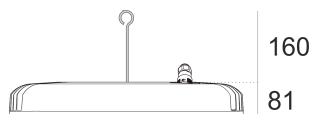

KOA MAXI 210 ELL

Oprawa przemysłowa LED, szczelnych IP66. Oprawy zwieszane przeznaczone do oświetlenia hal, magazynów, parkingów wewnątrz i na zewnątrz pomieszczeń. Wykonane z odlewu aluminium pomalowanego na kolor szary. Źródło światła LED przesłonięte soczewkami.

- IP: 66

- Barwa światła: 3500-4000, Zimna
- Strumień świetlny oprawy: 19808 lm

Nazwa	Kod	Kolor	Zasilanie	Moc	Typ źródła światła	Strumień świetlny oprawy	Temperatura barwowa
KOA MAXI 210 ELL	6113794		230V	210W	LED	19808 lm	4000K