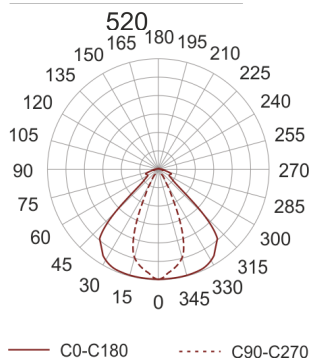

KOA MAXI 210 ELL

Oprawa przemysłowa LED, szczelnych IP66. Oprawy zwieszane przeznaczone do oświetlenia hal, magazynów, parkingów wewnątrz i na zewnątrz pomieszczeń. Wykonane z odlewu aluminium pomalowanego na kolor szary. Źródło światła LED przesłonięte soczewkami.

- IP: 66

- Barwa światła: 3500-4000, Zimna
- Strumień świetlny oprawy: 19808 lm

Nazwa	Kod	Kolor	Zasilanie	Moc	Typ źródła światła	Strumień świetlny oprawy	Temperatura barwowa
KOA MAXI 210 ELL	6113794		230V	210W	LED	19808 lm	4000K