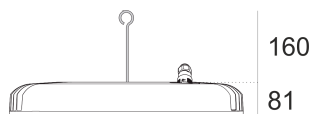

# KOA MAXI 210 S/EW

Oprawa przemysłowa LED, szczelnych IP66. Oprawy zwieszane przeznaczone do oświetlenia hal, magazynów, parkingów wewnątrz i na zewnątrz pomieszczeń. Wykonane z odlewu aluminium pomalowanego na kolor szary. Źródło światła LED przesłonięte soczewkami.

- IP: 66

- Barwa światła: 3500-4000, Zimna
- Strumień świetlny oprawy: 21967 lm

Nazwa	Kod	Kolor	Zasilanie	Moc	Typ źródła światła	Strumień świetlny oprawy	Temperatura barwowa
<a href="#">KOA MAXI 210 S/EW</a>	6113394		230V	210W	LED	21967 lm	4000K