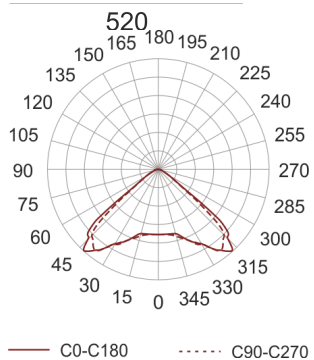

# KOA MAXI 210 S/EW

Oprawa przemysłowa LED, szczelnych IP66. Oprawy zwieszane przeznaczone do oświetlenia hal, magazynów, parkingów wewnątrz i na zewnątrz pomieszczeń. Wykonane z odlewu aluminium pomalowanego na kolor szary. Źródło światła LED przesłonięte soczewkami.

- IP: 66

- Barwa światła: 3500-4000, Zimna
- Strumień świetlny oprawy: 21967 lm

Nazwa	Kod	Kolor	Zasilanie	Moc	Typ źródła światła	Strumień świetlny oprawy	Temperatura barwowa
<a href="#">KOA MAXI 210 S/EW</a>	6113394		230V	210W	LED	21967 lm	4000K