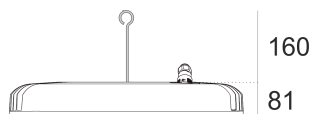

KOA MAXI 270 ELL

Oprawa przemysłowa LED, szczelnych IP66. Oprawy zwieszane przeznaczone do oświetlenia hal, magazynów, parkingów wewnątrz i na zewnątrz pomieszczeń. Wykonane z odlewu aluminium pomalowanego na kolor szary. Źródło światła LED przesłonięte soczewkami.

- IP: 66

- Barwa światła: 3500-4000, Zimna
- Strumień świetlny oprawy: 26273 lm

Nazwa	Kod	Kolor	Zasilanie	Moc	Typ źródła światła	Strumień świetlny oprawy	Temperatura barwowa
KOA MAXI 270 ELL	6112994		230V	270W	LED	26273 lm	4000K