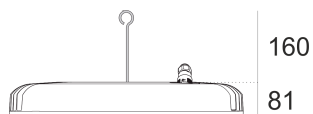

# KOA MAXI 270 ELL

Oprawa przemysłowa LED, szczelnych IP66. Oprawy zwieszane przeznaczone do oświetlenia hal, magazynów, parkingów wewnątrz i na zewnątrz pomieszczeń. Wykonane z odlewu aluminium pomalowanego na kolor szary. Źródło światła LED przesłonięte soczewkami.

- IP: 66

- Barwa światła: 3500-4000, Zimna
- Strumień świetlny oprawy: 26273 lm

Nazwa	Kod	Kolor	Zasilanie	Moc	Typ źródła światła	Strumień świetlny oprawy	Temperatura barwowa
<a href="#">KOA MAXI 270 ELL</a>	6112994		230V	270W	LED	26273 lm	4000K