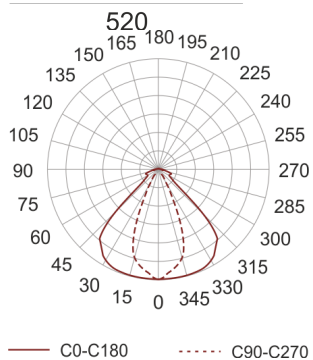

KOA MAXI 270 ELL

Oprawa przemysłowa LED, szczelnych IP66. Oprawy zwieszane przeznaczone do oświetlenia hal, magazynów, parkingów wewnątrz i na zewnątrz pomieszczeń. Wykonane z odlewu aluminium pomalowanego na kolor szary. Źródło światła LED przesłonięte soczewkami.

- IP: 66

- Barwa światła: 3500-4000, Zimna
- Strumień świetlny oprawy: 26273 lm

Nazwa	Kod	Kolor	Zasilanie	Moc	Typ źródła światła	Strumień świetlny oprawy	Temperatura barwowa
KOA MAXI 270 ELL	6112994		230V	270W	LED	26273 lm	4000K