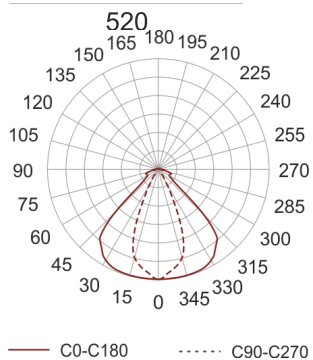

# KOA MAXI 270 ELL

Oprawa przemysłowa LED, szczelnych IP66. Oprawy zwieszane przeznaczone do oświetlenia hal, magazynów, parkingów wewnątrz i na zewnątrz pomieszczeń. Wykonane z odlewu aluminium pomalowanego na kolor szary. Źródło światła LED przesłonięte soczewkami.

- IP: 66

- Barwa światła: 3500-4000, Zimna
- Strumień świetlny oprawy: 26273 lm

Nazwa	Kod	Kolor	Zasilanie	Moc	Typ źródła światła	Strumień świetlny oprawy	Temperatura barwowa
<a href="#">KOA MAXI 270 ELL</a>	6112994		230V	270W	LED	26273 lm	4000K