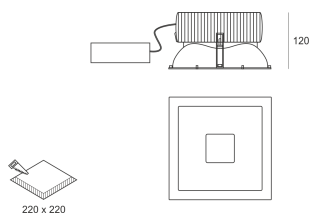

KOMBIC SQUARE 3000LM/3K BIAŁY

Oprawa LED'owa typu downlight, stała, montowana w stropie podwieszanym. Przeznaczona do oświetlenia ogólnego. Obudowa wykonana z odlewu aluminium i poliwęglanu. Odbłyśnik wykonany z poliwęglanu napyłanego aluminium o wysokiej sprawności. Możliwość montażu ramki dekoracyjnej w kolorze białym lub szarym. Klasa efektywności energetycznej: W skład oprawy wchodzi wbudowane lampy LED w klasie EEL: A; A+; A++.

Nie można wymieniać lampy w oprawie.

- IP: 44
- Barwa światła: 2700-3500

- Strumień świetlny oprawy: 1725 lm

Nazwa	Kod	Kolor	Zasilanie	Moc	Typ źródła światła	Strumień świetlny oprawy	Temperatura barwowa
KOMBIC SQUARE 3000lm/3K BIAŁY	9241430	BIAŁY	230V	22W	LED	1725 lm	3000K