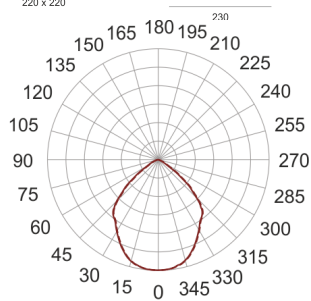

KOMBIC SQUARE 3000LM/3K BIAŁY

— C0-C180 - - - - C90-C270

Oprawa LED'owa typu downlight, stała, montowana w stropie podwieszanym. Przeznaczona do oświetlenia ogólnego. Obudowa wykonana z odlewu aluminium i poliwęglanu. Odbłyśnik wykonany z poliwęglanu napyłanego aluminium o wysokiej sprawności.

Możliwość montażu ramki dekoracyjnej w kolorze białym lub szarym. Klasa efektywności energetycznej:

W skład oprawy wchodzi wbudowane lampy LED w klasie EEL: A; A+; A++.

Nie można wymieniać lampy w oprawie.