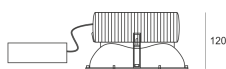

KOMBIC SQUARE 3000LM/3K BIAŁY

— C0-C180 - - - - C90-C270

Oprawa LED'owa typu downlight, stała, montowana w stropie podwieszanym. Przeznaczona do oświetlenia ogólnego. Obudowa wykonana z odlewu aluminium i poliwęglanu. Odbłyśnik wykonany z poliwęglanu napyłanego aluminium o wysokiej sprawności.

Możliwość montażu ramki dekoracyjnej w kolorze białym lub szarym. Klasa efektywności energetycznej:

W skład oprawy wchodzi wbudowane lampy LED w klasie EEL: A; A+; A++.

Nie można wymieniać lampy w oprawie.