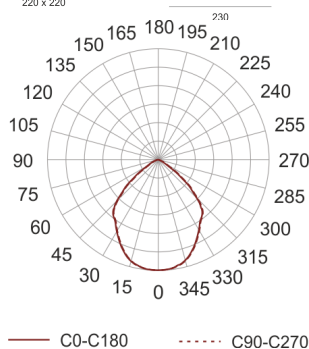

KOMBIC SQUARE 3000LM/3K BIAŁY

Oprawa LED'owa typu downlight, stała, montowana w stropie podwieszanym. Przeznaczona do oświetlenia ogólnego. Obudowa wykonana z odlewu aluminium i poliwęglanu. Odbłyśnik wykonany z poliwęglanu napyłanego aluminium o wysokiej sprawności. Możliwość montażu ramki dekoracyjnej w kolorze białym lub szarym. Klasa efektywności energetycznej: W skład oprawy wchodzi wbudowane lampy LED w klasie EEL: A; A+; A++.

Nie można wymieniać lampy w oprawie.

- IP: 44
- Barwa światła: 2700-3500

- Strumień świetlny oprawy: 1725 lm

Nazwa	Kod	Kolor	Zasilanie	Moc	Typ źródła światła	Strumień świetlny oprawy	Temperatura barwowa
KOMBIC SQUARE 3000lm/3K BIAŁY	9241430	BIAŁY	230V	22W	LED	1725 lm	3000K