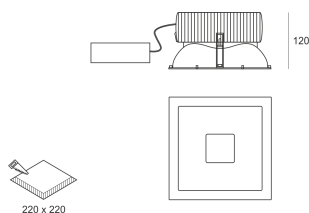

KOMBIC SQUARE 3000LM/4K BIAŁY

Oprawa LED'owa typu downlight, stała, montowana w stropie podwieszanym. Przeznaczona do oświetlenia ogólnego. Obudowa wykonana z odlewu aluminium i poliwęglanu. Odbłyśnik wykonany z poliwęglanu napyłanego aluminium o wysokiej sprawności. Możliwość montażu ramki dekoracyjnej w kolorze białym lub szarym. Klasa efektywności energetycznej: W skład oprawy wchodzi wbudowane lampy LED w klasie EEL: A; A+; A++.

Nie można wymieniać lampy w oprawie.

- IP: 44
- Barwa światła: 3500-4000, Zimna

- Strumień świetlny oprawy: 1858 lm

Nazwa	Kod	Kolor	Zasilanie	Moc	Typ źródła światła	Strumień świetlny oprawy	Temperatura barwowa
KOMBIC SQUARE 3000lm/4K BIAŁY	9241440	BIAŁY	230V	22W	LED	1858 lm	4000K