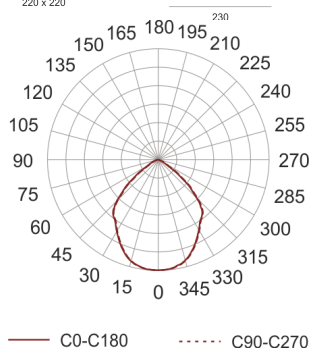

KOMBIC SQUARE 3000LM/4K BIAŁY

Oprawa LED'owa typu downlight, stała, montowana w stropie podwieszanym. Przeznaczona do oświetlenia ogólnego. Obudowa wykonana z odlewu aluminium i poliwęglanu. Odbłyśnik wykonany z poliwęglanu napyłanego aluminium o wysokiej sprawności.

Możliwość montażu ramki dekoracyjnej w kolorze białym lub szarym. Klasa efektywności energetycznej:

W skład oprawy wchodzi wbudowane lampy LED w klasie EEL: A; A+; A++.

Nie można wymieniać lampy w oprawie.

- IP: 44
- Barwa światła: 3500-4000, Zimna

- Strumień świetlny oprawy: 1858 lm

Nazwa	Kod	Kolor	Zasilanie	Moc	Typ źródła światła	Strumień świetlny oprawy	Temperatura barwowa
KOMBIC SQUARE 3000lm/4K BIAŁY	9241440	BIAŁY	230V	22W	LED	1858 lm	4000K