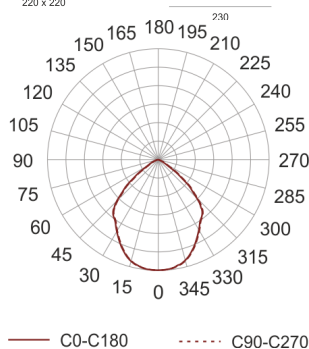

# KOMBIC SQUARE 3000LM/4K BIAŁY

Oprawa LED'owa typu downlight, stała, montowana w stropie podwieszanym. Przeznaczona do oświetlenia ogólnego. Obudowa wykonana z odlewu aluminium i poliwęglanu. Odbłyśnik wykonany z poliwęglanu napyłanego aluminium o wysokiej sprawności.

Możliwość montażu ramki dekoracyjnej w kolorze białym lub szarym. Klasa efektywności energetycznej:

W skład oprawy wchodzi wbudowane lampy LED w klasie EEL: A; A+; A++.

Nie można wymieniać lampy w oprawie.

- IP: 44
- Barwa światła: 3500-4000, Zimna

- Strumień świetlny oprawy: 1858 lm

Nazwa	Kod	Kolor	Zasilanie	Moc	Typ źródła światła	Strumień świetlny oprawy	Temperatura barwowa
<a href="#">KOMBIC SQUARE 3000lm/4K BIAŁY</a>	9241440	BIAŁY	230V	22W	LED	1858 lm	4000K