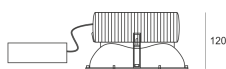

# KOMBIC SQUARE 3000LM/4K BIAŁY

Oprawa LED'owa typu downlight, stała, montowana w stropie podwieszanym. Przeznaczona do oświetlenia ogólnego. Obudowa wykonana z odlewu aluminium i poliwęglanu. Odbłyśnik wykonany z poliwęglanu napyłanego aluminium o wysokiej sprawności.

Możliwość montażu ramki dekoracyjnej w kolorze białym lub szarym. Klasa efektywności energetycznej:

W skład oprawy wchodzi wbudowane lampy LED w klasie EEL: A; A+; A++.

Nie można wymieniać lampy w oprawie.