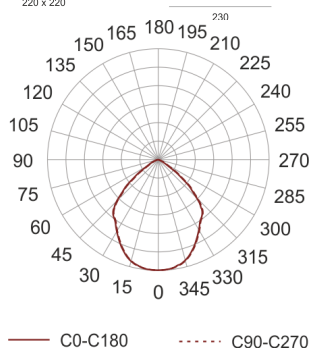

KOMBIC SQUARE 3000LM/4K BIAŁY

Oprawa LED'owa typu downlight, stała, montowana w stropie podwieszanym. Przeznaczona do oświetlenia ogólnego. Obudowa wykonana z odlewu aluminium i poliwęglanu. Odbłyśnik wykonany z poliwęglanu napyłanego aluminium o wysokiej sprawności. Możliwość montażu ramki dekoracyjnej w kolorze białym lub szarym. Klasa efektywności energetycznej: W skład oprawy wchodzi wbudowane lampy LED w klasie EEL: A; A+; A++.

Nie można wymieniać lampy w oprawie.

- IP: 44
- Barwa światła: 3500-4000, Zimna

- Strumień świetlny oprawy: 1858 lm

Nazwa	Kod	Kolor	Zasilanie	Moc	Typ źródła światła	Strumień świetlny oprawy	Temperatura barwowa
KOMBIC SQUARE 3000lm/4K BIAŁY	9241440	BIAŁY	230V	22W	LED	1858 lm	4000K