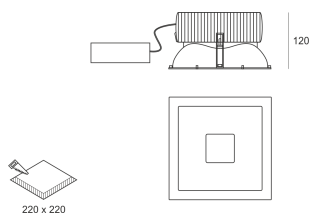

KOMBIC SQUARE 3000LM/4K BIAŁY

Oprawa LED'owa typu downlight, stała, montowana w stropie podwieszanym. Przeznaczona do oświetlenia ogólnego. Obudowa wykonana z odlewu aluminium i poliwęglanu. Odbłyśnik wykonany z poliwęglanu napyłanego aluminium o wysokiej sprawności.

Możliwość montażu ramki dekoracyjnej w kolorze białym lub szarym. Klasa efektywności energetycznej:

W skład oprawy wchodzi wbudowane lampy LED w klasie EEL: A; A+; A++.

Nie można wymieniać lampy w oprawie.