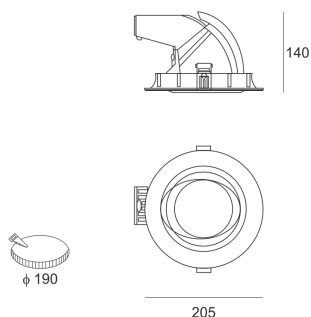

KONGO L LED 5.0/15/4.0K GREEN CZARNY

Oprawa LED'owa typu downlight, uchylna, montowana w stropie podwieszanym. Przeznaczona do oświetlenia ekspozycyjnego. Obudowa wykonana z odlewu aluminium pomalowana na kolor biały, szary lub czarny. Źródło światła przesłonięte szybą. Klasa efektywności energetycznej:

W skład oprawy wchodzi wbudowane lampy LED w klasie EEI: A; A+; A++.

Nie można wymieniać lampy w oprawie.

- IP: 20
- Barwa światła: 3500-4000, Zimna
- Strumień świetlny oprawy: 3673 lm

Nazwa	Kod	Kolor	Zasilanie	Moc	Typ źródła światła	Strumień świetlny oprawy	Temperatura barwowa
KONGO_L LED 5.0/15/4.0K GREEN CZARNY		CZARNY	230V	38,5	LED	3673 lm	4000K