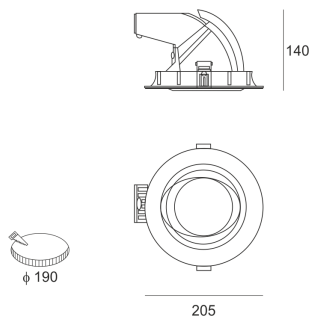

KONGO L LED 5.0/24/4.0K BIAŁY

Oprawa LED'owa typu downlight, uchylna, montowana w stropie podwieszanym. Przeznaczona do oświetlenia ekspozycyjnego. Obudowa wykonana z odlewu aluminium pomalowana na kolor biały, szary lub czarny. Źródło światła przesłonięte szybą. Klasa efektywności energetycznej:

W skład oprawy wchodzi wbudowane lampy LED w klasie EEL: A; A+; A++.

Nie można wymieniać lampy w oprawie.

- IP: 20
- Barwa światła: 3500-4000, Zimna
- Strumień świetlny oprawy: 4293 lm

Nazwa	Kod	Kolor	Zasilanie	Moc	Typ źródła światła	Strumień świetlny oprawy	Temperatura barwowa nowoczesne oświetlenie
KONGO L LED 5.0/24/4.0K BIAŁY	1627631	BIAŁY	230V	51	LED	4293 lm	4000K