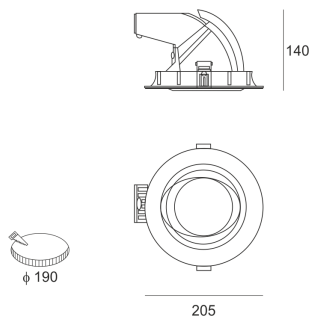

KONGO L LED 5.0/24/4.0K CZARNY

Oprawa LED'owa typu downlight, uchylna, montowana w stropie podwieszanym. Przeznaczona do oświetlenia ekspozycyjnego. Obudowa wykonana z odlewu aluminium pomalowana na kolor biały, szary lub czarny. Źródło światła przesłonięte szybą. Klasa efektywności energetycznej:

W skład oprawy wchodzi wbudowane lampy LED w klasie EEL: A; A+; A++.

Nie można wymieniać lampy w oprawie.

- IP: 20
- Barwa światła: 3500-4000, Zimna
- Strumień świetlny oprawy: 4293 lm

| Nazwa | Kod | Kolor | Zasilanie | Moc | Typ źródła światła | Strumień świetlny oprawy | Temperatura barwowa nowoczesne oświetlenie |
|---|---------|--------|-----------|-----|--------------------|--------------------------|---|
| KONGO_L LED 5.0/24/4.0K CZARNY | 1627632 | CZARNY | 230V | 51 | LED | 4293 lm | 4000K |