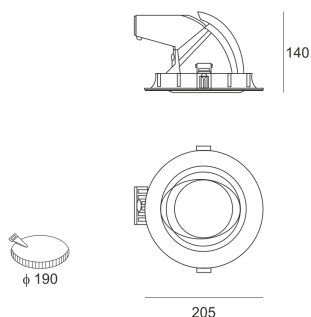

KONGO L LED 5.0/24/4.0K CZARNY

Oprawa LED'owa typu downlight, uchylna, montowana w stropie podwieszonym. Przeznaczona do oświetlenia ekspozycyjnego. Obudowa wykonana z odlewu aluminium pomalowana na kolor biały, szary lub czarny. Źródło światła przesłonięte szybą. Klasa efektywności energetycznej:

W skład oprawy wchodzi wbudowane lampy LED w klasie EEL: A; A+; A++.

Nie można wymieniać lampy w oprawie.

- IP: 20
- Barwa światła: 3500-4000, Zimna
- Strumień świetlny oprawy: 4293 lm

Nazwa	Kod	Kolor	Zasilanie	Moc	Typ źródła światła	Strumień świetlny oprawy	Temperatura barwowa nowoczesne oświetlenie
KONGO_L LED 5.0/24/4.0K CZARNY	1627632	CZARNY	230V	51	LED	4293 lm	4000K