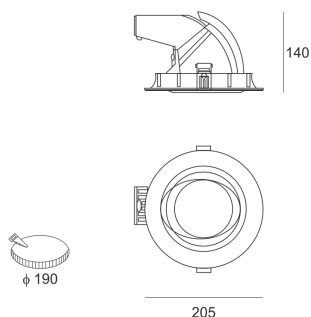

KONGO L LED 5.0/24/4.0K GREEN BIAŁY

Oprawa LED'owa typu downlight, uchylna, montowana w stropie podwieszonym. Przeznaczona do oświetlenia ekspozycyjnego. Obudowa wykonana z odlewu aluminium pomalowana na kolor biały, szary lub czarny. Źródło światła przesłonięte szybą. Klasa efektywności energetycznej:

W skład oprawy wchodzi wbudowane lampy LED w klasie EEL: A; A+; A++.

Nie można wymieniać lampy w oprawie.

- IP: 20
- Barwa światła: 3500-4000, Zimna
- Strumień świetlny oprawy: 3620 lm

Nazwa	Kod	Kolor	Zasilanie	Moc	Typ źródła światła	Strumień świetlny oprawy	Temperatura barwowa
KONGO_L LED 5.0/24/4.0K GREEN BIAŁY		BIAŁY	230V	38,5	LED	3620 lm	4000K