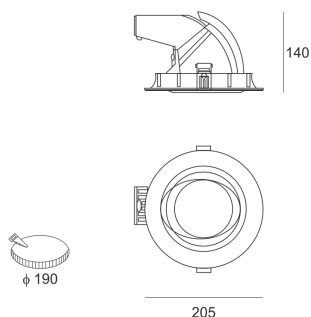

## KONGO L LED 5.0/24/4.0K GREEN BIAŁY

Oprawa LED'owa typu downlight, uchylna, montowana w stropie podwieszanym. Przeznaczona do oświetlenia ekspozycyjnego. Obudowa wykonana z odlewu aluminium pomalowana na kolor biały, szary lub czarny. Źródło światła przesłonięte szybą. Klasa efektywności energetycznej:

W skład oprawy wchodzi wbudowane lampy LED w klasie EEL: A; A+; A++.

Nie można wymieniać lampy w oprawie.

- IP: 20
- Barwa światła: 3500-4000, Zimna
- Strumień świetlny oprawy: 3620 lm

Nazwa	Kod	Kolor	Zasilanie	Moc	Typ źródła światła	Strumień świetlny oprawy	Temperatura barwowa
<a href="#">KONGO_L</a> <a href="#">LED</a> <a href="#">5.0/24/4.0K</a> <a href="#">GREEN BIAŁY</a>		BIAŁY	230V	38,5	LED	3620 lm	4000K