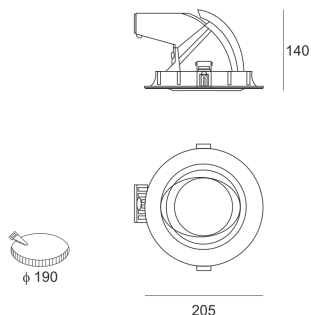

KONGO L LED 5.0/24/4.0K GREEN CZARNY

Oprawa LED'owa typu downlight, uchylna, montowana w stropie podwieszanym. Przeznaczona do oświetlenia ekspozycyjnego. Obudowa wykonana z odlewu aluminium pomalowana na kolor biały, szary lub czarny. Źródło światła przesłonięte szybą. Klasa efektywności energetycznej:

W skład oprawy wchodzi wbudowane lampy LED w klasie EEL: A; A+; A++.

Nie można wymieniać lampy w oprawie.

- IP: 20
- Barwa światła: 3500-4000, Zimna
- Strumień świetlny oprawy: 3620 lm

Nazwa	Kod	Kolor	Zasilanie	Moc	Typ źródła światła	Strumień świetlny oprawy	Temperatura barwowa
KONGO_L LED 5.0/24/4.0K GREEN CZARNY		CZARNY	230V	38,5	LED	3620 lm	4000K