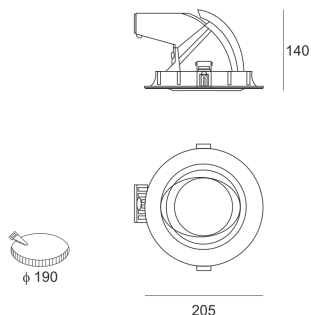

KONGO L LED 5.0/24/4.0K GREEN SZARY

Oprawa LED'owa typu downlight, uchylna, montowana w stropie podwieszonym. Przeznaczona do oświetlenia ekspozycyjnego. Obudowa wykonana z odlewu aluminium pomalowana na kolor biały, szary lub czarny. Źródło światła przesłonięte szybą. Klasa efektywności energetycznej:

W skład oprawy wchodzi wbudowane lampy LED w klasie EEL: A; A+; A++.

Nie można wymieniać lampy w oprawie.

- IP: 20
- Barwa światła: 3500-4000, Zimna
- Strumień świetlny oprawy: 3620 lm

Nazwa	Kod	Kolor	Zasilanie	Moc	Typ źródła światła	Strumień świetlny oprawy	Temperatura barwowa
KONGO_L LED 5.0/24/4.0K GREEN SZARY		SZARY	230V	38,5	LED	3620 lm	4000K