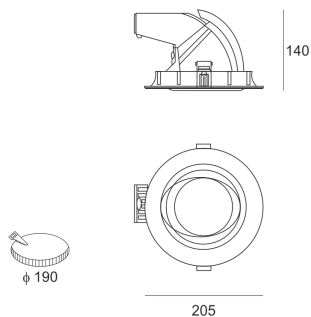

KONGO L LED 5.0/36/4.0K CZARNY

Oprawa LED'owa typu downlight, uchylna, montowana w stropie podwieszonym. Przeznaczona do oświetlenia ekspozycyjnego. Obudowa wykonana z odlewu aluminium pomalowana na kolor biały, szary lub czarny. Źródło światła przesłonięte szybą. Klasa efektywności energetycznej:

W skład oprawy wchodzi wbudowane lampy LED w klasie EEL: A; A+; A++.

Nie można wymieniać lampy w oprawie.

- IP: 20
- Barwa światła: 3500-4000, Zimna
- Strumień świetlny oprawy: 4526 lm

Nazwa	Kod	Kolor	Zasilanie	Moc	Typ źródła światła	Strumień świetlny oprawy	Temperatura barwowa
KONGO_L_LED_5.0/36/4.0K_CZARNY		CZARNY	230V	51	LED	4526 lm	4000K