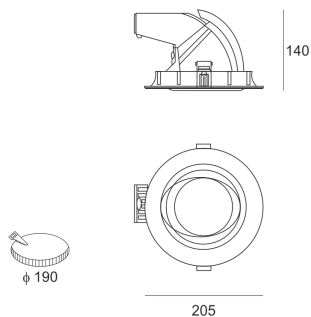

## KONGO L LED 5.0/36/4.0K CZARNY

Oprawa LED'owa typu downlight, uchylna, montowana w stropie podwieszonym. Przeznaczona do oświetlenia ekspozycyjnego. Obudowa wykonana z odlewu aluminium pomalowana na kolor biały, szary lub czarny. Źródło światła przesłonięte szybą. Klasa efektywności energetycznej:

W skład oprawy wchodzi wbudowane lampy LED w klasie EEL: A; A+; A++.

Nie można wymieniać lampy w oprawie.

- IP: 20
- Barwa światła: 3500-4000, Zimna
- Strumień świetlny oprawy: 4526 lm

Nazwa	Kod	Kolor	Zasilanie	Moc	Typ źródła światła	Strumień świetlny oprawy	Temperatura barwowa
<a href="#">KONGO_L_LED_5.0/36/4.0K_CZARNY</a>		CZARNY	230V	51	LED	4526 lm	4000K