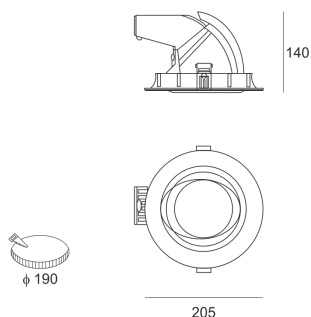

## KONGO L LED 5.0/36/4.0K GREEN BIAŁY

Oprawa LED'owa typu downlight, uchylna, montowana w stropie podwieszonym. Przeznaczona do oświetlenia ekspozycyjnego. Obudowa wykonana z odlewu aluminium pomalowana na kolor biały, szary lub czarny. Źródło światła przesłonięte szybą. Klasa efektywności energetycznej:

W skład oprawy wchodzi wbudowane lampy LED w klasie EEL: A; A+; A++.

Nie można wymieniać lampy w oprawie.

- IP: 20
- Barwa światła: 3500-4000, Zimna
- Strumień świetlny oprawy: 3747 lm

Nazwa	Kod	Kolor	Zasilanie	Moc	Typ źródła światła	Strumień świetlny oprawy	Temperatura barwowa
KONGO_L LED 5.0/36/4.0K GREEN BIAŁY		BIAŁY	230V	38,5	LED	3747 lm	4000K