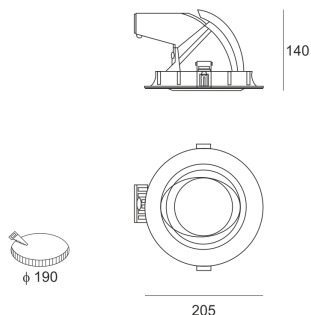

## KONGO L LED 5.0/36/4.0K GREEN SZARY

Oprawa LED'owa typu downlight, uchylna, montowana w stropie podwieszonym. Przeznaczona do oświetlenia ekspozycyjnego. Obudowa wykonana z odlewu aluminium pomalowana na kolor biały, szary lub czarny. Źródło światła przestoniete szybą. Klasa efektywności energetycznej:

W skład oprawy wchodzi wbudowane lampy LED w klasie EEI: A; A+; A++.

Nie można wymieniać lampy w oprawie.

- IP: 20
- Barwa światła: 3500-4000, Zimna
- Strumień świetlny oprawy: 3747 lm

Nazwa	Kod	Kolor	Zasilanie	Moc	Typ źródła światła	Strumień świetlny oprawy	Temperatura barwowa
KONGO_L LED 5.0/36/4.0K GREEN SZARY		SZARY	230V	38,5	LED	3747 lm	4000K